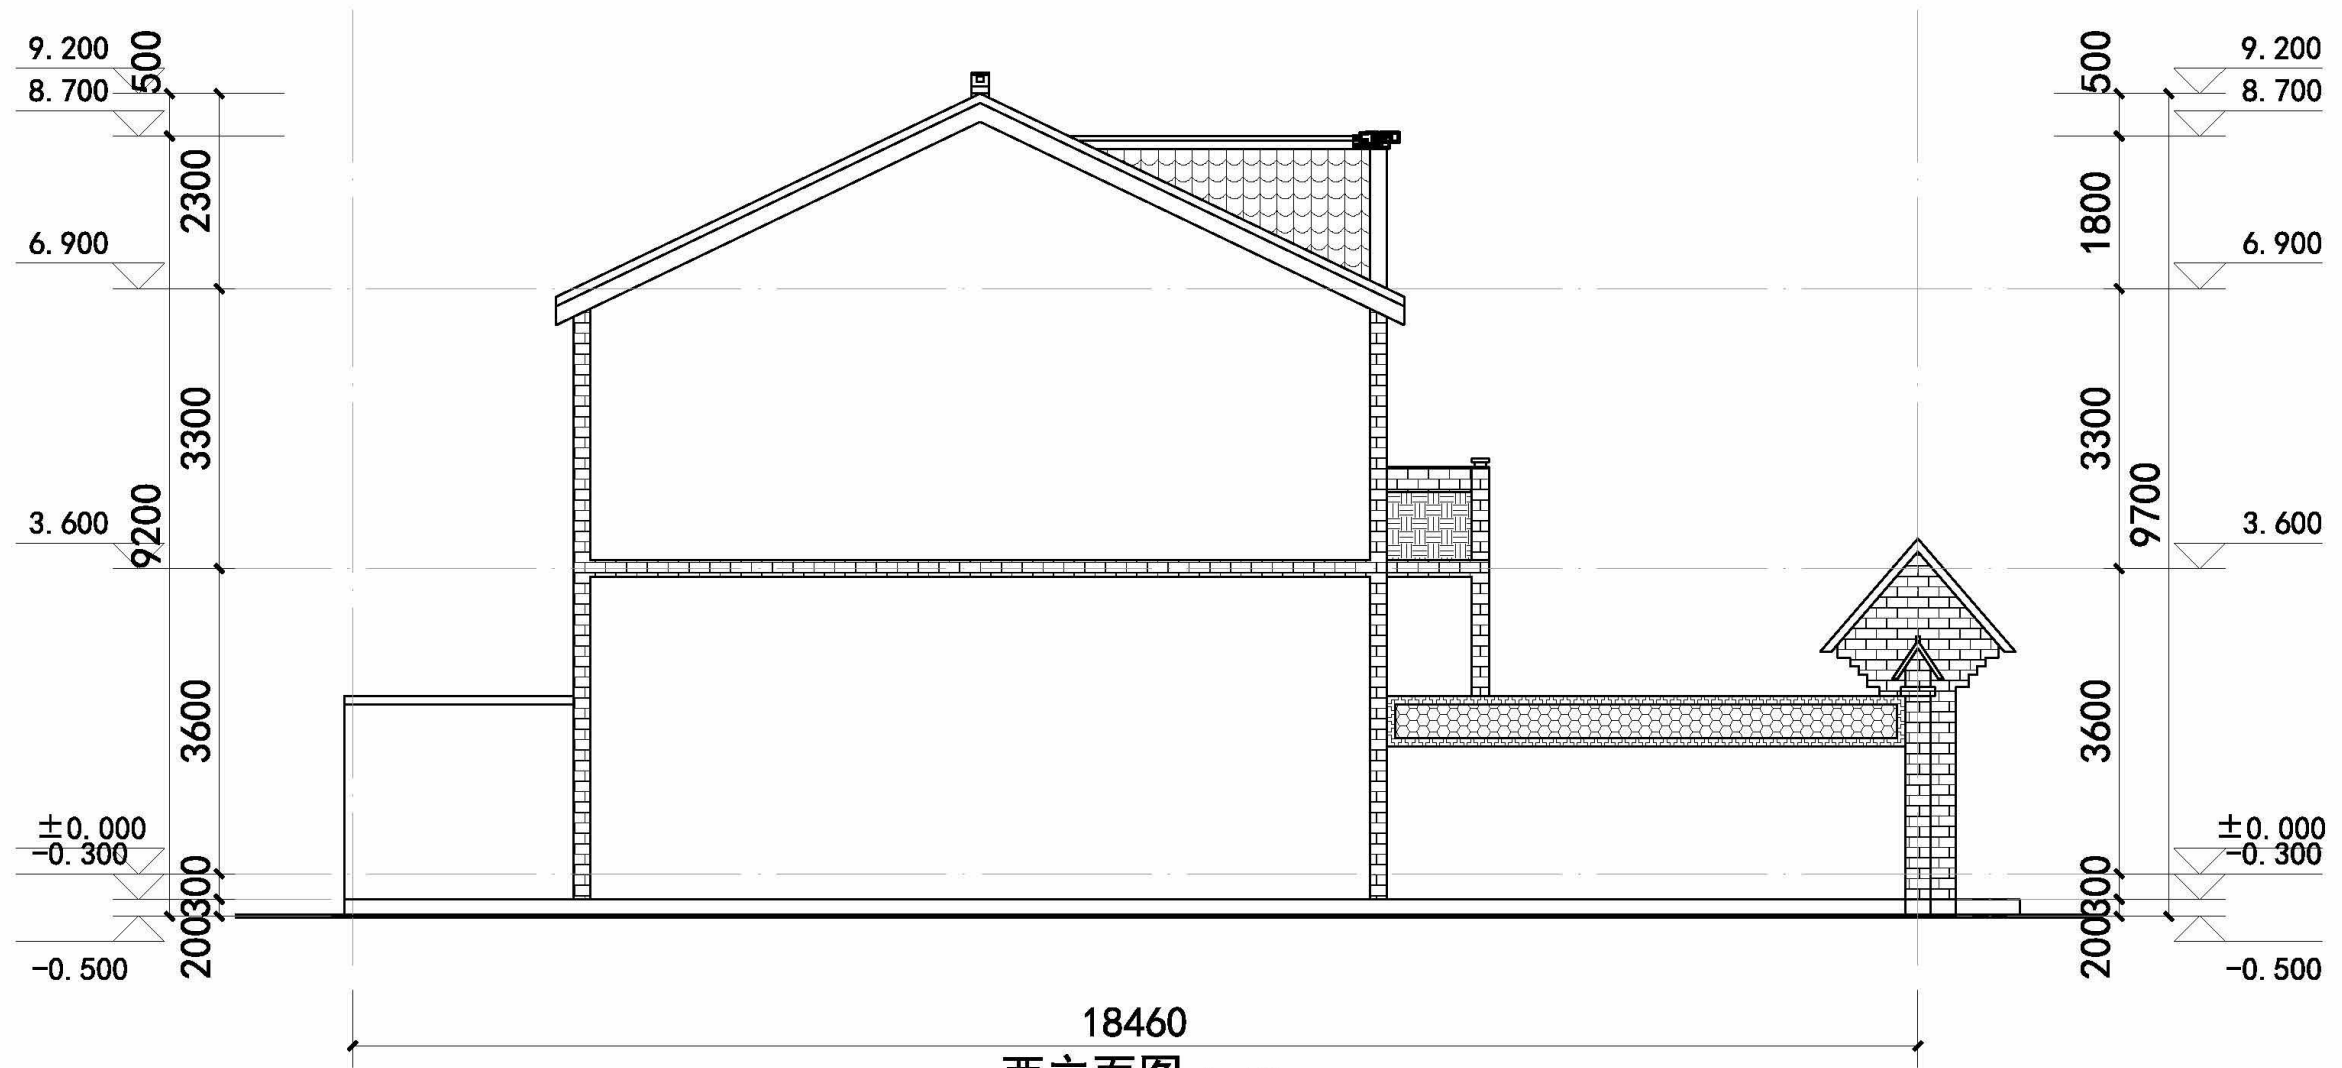

# 户型设计

18460  
西立面图 1: 100