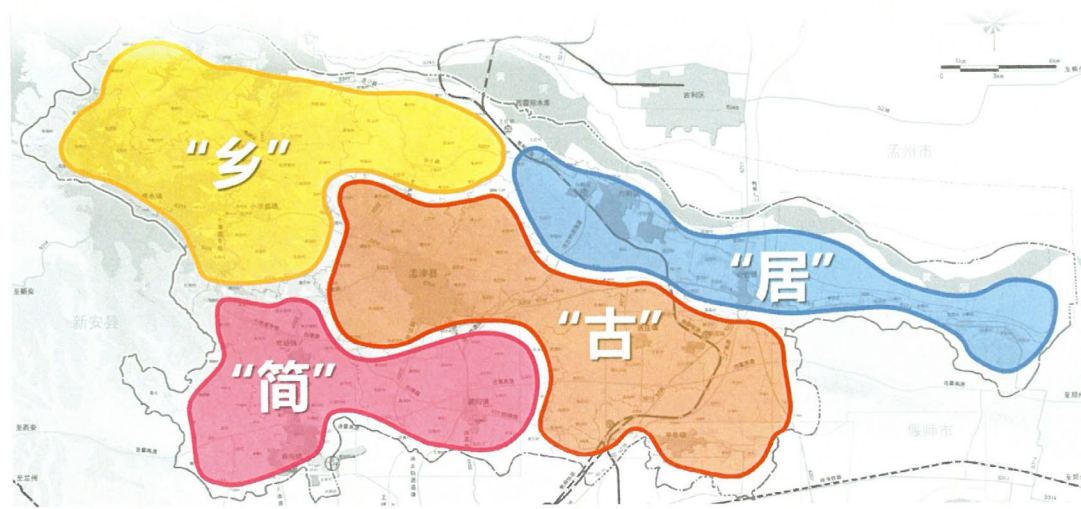

设计构思

□ 风格划分

洛北新格局，**简约** 活力现。
 汉魏领风尚，**古城** 谱新篇。
 邙山古村落，**乡土** 生态延。
 黄河育明珠，**民居** 靓中原。

	简	古	乡	居
主题	产业融城，白墙灰瓦	人文帝京，汉魏遗风	邙山深处，土坯料姜	黄河沿岸，青砖高墙
风格类型	简约风格	汉魏风格	土石风格	民居风格
范围	麻屯、常袋、朝阳南	城关、朝阳北、平乐、送庄	小浪底、横水、白鹤西	会盟、白鹤东
色彩	 白/灰/赭石红	 白/灰/赭石红	 白/土黄/木色/灰	 白/灰/木色
效果				